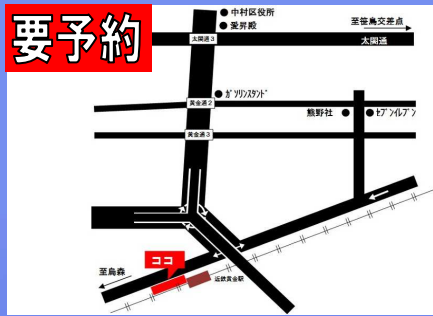

# 会社説明会のご案内

・**本社会場** 本社ビル内 2F 説明会場  
名古屋市中区栄 1-15-3

9/3(日)9:30~  
9/12(火)13:30~  
9/17(日)9:30~  
9/26(火)13:30~

・**黄金会場** 黄金営業所 2F 説明会場  
名古屋市中村区黄金通 8-16

9/13(水)13:30~  
9/27(水)13:30~

・**小幡会場** 小幡営業所 2F 説明会場  
名古屋守山区小幡太田 2-31

9/12(火)13:00~  
9/26(火)13:00~

・**蟹江会場** 蟹江営業所 2F 説明会場  
海部郡蟹江町宝二丁目 1 番地

9/12(火)14:00~  
9/26(火)14:00~

防犯ボード・  
防犯カメラ装備で安心!

まずは  
「タクシードライバー」から  
始めませんか?

タクシードライバー業務を通じ  
運転技術・接客技術を高め、  
ハイヤードライバー、  
大手企業の専属運転士を  
目指しましょう!!