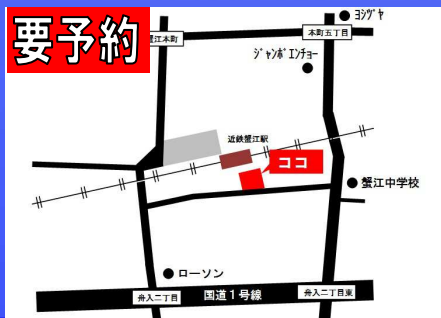

# 会社説明会のご案内

・**本社会場** 本社ビル内 2F 説明会場  
名古屋市中区栄 1-15-3

9/3(日)9:30~  
9/12(火)13:30~  
9/17(日)9:30~  
9/26(火)13:30~

・**黄金会場** 黄金営業所 2F 説明会場  
名古屋市中村区黄金通 8-16

9/13(水)13:30~  
9/27(水)13:30~

・**小幡会場** 小幡営業所 2F 説明会場  
名古屋守山区小幡太田 2-31

9/12(火)13:00~  
9/26(火)13:00~

・**蟹江会場** 蟹江営業所 2F 説明会場  
海部郡蟹江町宝二丁目 1 番地

9/12(火)14:00~  
9/26(火)14:00~

防犯ボード・  
防犯カメラ装備で安心!

まずは  
「タクシードライバー」から  
始めませんか?

タクシードライバー業務を通じ  
運転技術・接客技術を高め、  
ハイヤードライバー、  
大手企業の専属運転士を  
目指しましょう!!