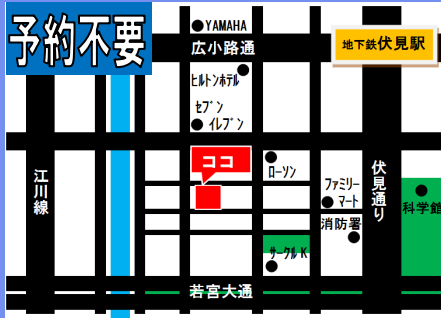

# 会社説明会のご案内

・**本社会場** 本社ビル内 2F 説明会場  
名古屋市中区栄 1-15-3

9/3(日)9:30~  
9/12(火)13:30~  
9/17(日)9:30~  
9/26(火)13:30~

・**黄金会場** 黄金営業所 2F 説明会場  
名古屋市中村区黄金通 8-16

9/13(水)13:30~  
9/27(水)13:30~

・**小幡会場** 小幡営業所 2F 説明会場  
名古屋守山区小幡太田 2-31

9/12(火)13:00~  
9/26(火)13:00~

・**蟹江会場** 蟹江営業所 2F 説明会場  
海部郡蟹江町宝二丁目 1 番地

9/12(火)14:00~  
9/26(火)14:00~

防犯ボード・  
防犯カメラ装備で安心!

まずは  
「タクシードライバー」から  
始めませんか?

タクシードライバー業務を通じ  
運転技術・接客技術を高め、  
ハイヤードライバー、  
大手企業の専属運転士を  
目指しましょう!!