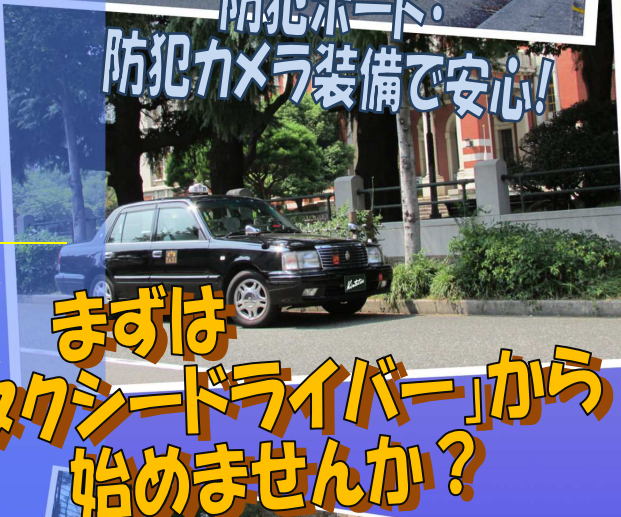

・**小幡会場** 小幡営業所 2F 説明会場
名古屋守山区小幡太田 2-31

2/13(火)13:00~

2/27(火)13:00~

・**蟹江会場** 蟹江営業所 2F 説明会場
海部郡蟹江町宝二丁目 1 番地

2/13(火)14:00~

2/27(火)14:00~

防犯ボード・
防犯カメラ装備で安心!

まずは
「タクシードライバー」から
始めませんか?