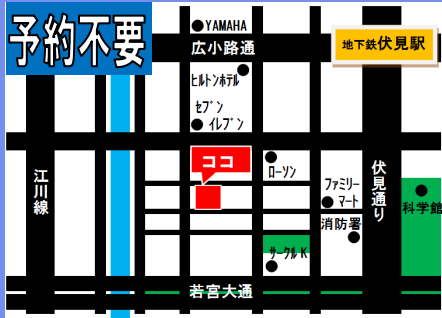

会社説明会のご案内

・**本社会場** 本社ビル内 2F 説明会場
名古屋市中区栄 1-15-3

2/13(火)13:30~

2/17(土)13:30~

2/27(火)13:30~

・**黄金会場** 黄金営業所 2F 説明会場
名古屋市中村区黄金通 8-16

2/14(水)13:30~

2/28(水)13:30~

・**小幡会場** 小幡営業所 2F 説明会場
名古屋守山区小幡太田 2-31

2/13(火)13:00~

2/27(火)13:00~

・**蟹江会場** 蟹江営業所 2F 説明会場
海部郡蟹江町宝二丁目 1 番地

2/13(火)14:00~

2/27(火)14:00~

防犯ボード・
防犯カメラ装備で安心!

まずは
「タクシードライバー」から
始めませんか?