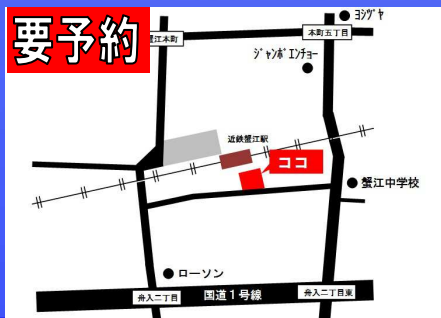

会社説明会のご案内

・**本社会場** 本社ビル内 2F 説明会場
名古屋市中区栄 1-15-3

1/16(火)13:30~

1/20(土)13:30~

1/30(火)13:30~

・**黄金会場** 黄金営業所 2F 説明会場
名古屋市中村区黄金通 8-16

1/17(水)13:30~

1/31(水)13:30~

・**小幡会場** 小幡営業所 2F 説明会場
名古屋守山区小幡太田 2-31

1/16(火)13:00~

1/30(火)13:00~

・**蟹江会場** 蟹江営業所 2F 説明会場
海部郡蟹江町宝二丁目 1 番地

1/16(火)14:00~

1/30(火)14:00~

まずは「タクシードライバー」から始めませんか？

タクシードライバー業務を通じ
運転技術・接客技術を高め、
ハイヤードライバー、
大手企業の専属運転士を
目指しましょう!!