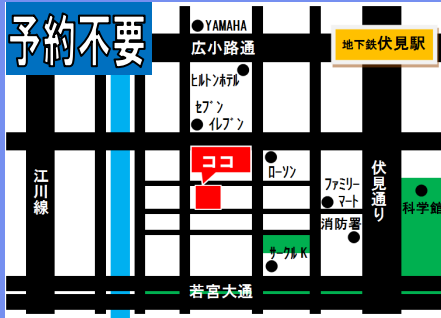

会社説明会のご案内

・**本社会場** 本社ビル内 2F 説明会場
名古屋市中区栄 1-15-3

1/16(火)13:30~

1/20(土)13:30~

1/30(火)13:30~

・**黄金会場** 黄金営業所 2F 説明会場
名古屋市中村区黄金通 8-16

1/17(水)13:30~

1/31(水)13:30~

・**小幡会場** 小幡営業所 2F 説明会場
名古屋守山区小幡太田 2-31

1/16(火)13:00~

1/30(火)13:00~

・**蟹江会場** 蟹江営業所 2F 説明会場
海部郡蟹江町宝二丁目 1 番地

1/16(火)14:00~

1/30(火)14:00~

まずは「タクシードライバー」から始めませんか？

タクシードライバー業務を通じ
運転技術・接客技術を高め、
ハイヤードライバー、
大手企業の専属運転士を
目指しましょう!!