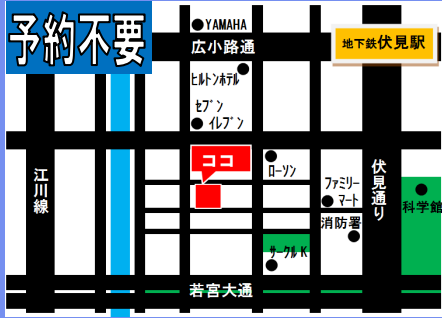

# 会社説明会のご案内

・ **本社会場** 本社ビル内 2F 説明会場  
名古屋市中区栄 1-15-3

6/5(火)13:30

6/19(火)13:30

・ **黄金会場** 黄金営業所 2F 説明会場  
名古屋市中村区黄金通 8-16

6/6(水)13:30

6/20(水)13:30

・ **小幡会場** 小幡営業所 2F 説明会場  
名古屋市中村区小幡太田 2-31

6/5(火)13:00

6/19(火)13:00

・ **蟹江会場** 蟹江営業所 2F 説明会場  
海部郡蟹江町宝二丁目 1番地

6/5(火)14:00

6/19(火)14:00

防犯ボード・  
防犯カメラ装備で安心!

まずは  
「タクシードライバー」から  
始めませんか?

タクシードライバー業務を通じ  
運転技術・接客技術を高め、  
ハイヤードライバー、  
大手企業の専属運転士を  
目指しましょう!!