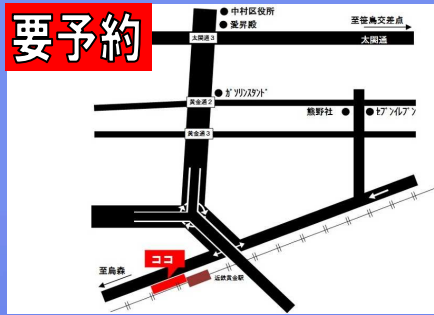

# 会社説明会のご案内

・ **本社会場** 本社ビル内 2F 説明会場  
名古屋市中区栄 1-15-3

6/5(火)13:30

6/19(火)13:30

・ **黄金会場** 黄金営業所 2F 説明会場  
名古屋市中村区黄金通 8-16

6/6(水)13:30

6/20(水)13:30

・ **小幡会場** 小幡営業所 2F 説明会場  
名古屋市中村区小幡太田 2-31

6/5(火)13:00

6/19(火)13:00

・ **蟹江会場** 蟹江営業所 2F 説明会場  
海部郡蟹江町宝二丁目 1番地

6/5(火)14:00

6/19(火)14:00

防犯ボード・  
防犯カメラ装備で安心!

まずは  
「タクシードライバー」から  
始めませんか?

タクシードライバー業務を通じ  
運転技術・接客技術を高め、  
ハイヤードライバー、  
大手企業の専属運転士を  
目指しましょう!!