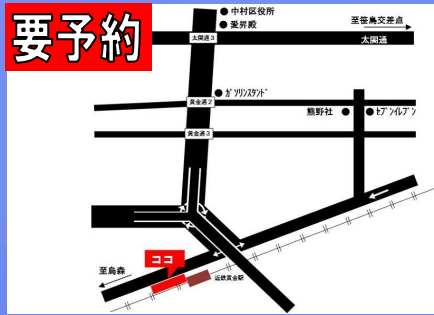

会社説明会のご案内

・ **本社会場** 本社ビル内 2F 説明会場
名古屋市中区栄 1-15-3

5/8(火)13:30

5/22(火)13:30

・ **黄金会場** 黄金営業所 2F 説明会場
名古屋市中村区黄金通 8-16

5/9(水)13:30

5/23(水)13:30

・ **小橋会場** 小橋営業所 2F 説明会場
名古屋守山区小橋太田 2-31

5/8(火)13:00

5/22(火)13:00

・ **蟹江会場** 蟹江営業所 2F 説明会場
海部郡蟹江町宝二丁目 1番地

5/8(火)14:00

5/22(火)14:00

防犯ボード・
防犯カメラ装備で安心!

まずは
「タクシードライバー」から
始めませんか?

タクシードライバー業務を通じ
運転技術・接客技術を高め、
ハイヤードライバー、
大手企業の専属運転士を
目指しましょう!!