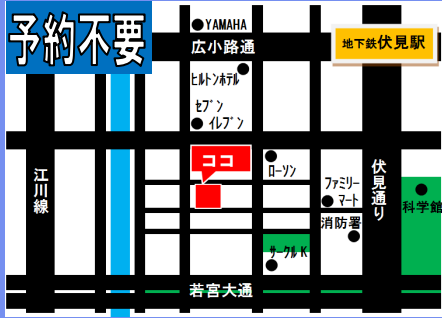

会社説明会のご案内

・ **本社会場** 本社ビル内 2F 説明会場
名古屋市中区栄 1-15-3

5/8(火)13:30

5/22(火)13:30

・ **黄金会場** 黄金営業所 2F 説明会場
名古屋市中村区黄金通 8-16

5/9(水)13:30

5/23(水)13:30

・ **小橋会場** 小橋営業所 2F 説明会場
名古屋守山区小橋太田 2-31

5/8(火)13:00

5/22(火)13:00

・ **蟹江会場** 蟹江営業所 2F 説明会場
海部郡蟹江町宝二丁目 1番地

5/8(火)14:00

5/22(火)14:00

防犯ボード・
防犯カメラ装備で安心!

まずは
「タクシードライバー」から
始めませんか?

タクシードライバー業務を通じ
運転技術・接客技術を高め、
ハイヤードライバー、
大手企業の専属運転士を
目指しましょう!!