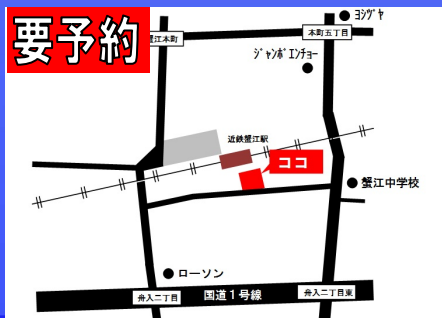

会社説明会のご案内

・ **本社会場** 本社ビル内 2F 説明会場
名古屋市中区栄 1-15-3

5/8(火)13:30

5/22(火)13:30

・ **黄金会場** 黄金営業所 2F 説明会場
名古屋市中村区黄金通 8-16

5/9(水)13:30

5/23(水)13:30

・ **小橋会場** 小橋営業所 2F 説明会場
名古屋守山区小橋太田 2-31

5/8(火)13:00

5/22(火)13:00

・ **蟹江会場** 蟹江営業所 2F 説明会場
海部郡蟹江町宝二丁目 1番地

5/8(火)14:00

5/22(火)14:00

防犯ボード・
防犯カメラ装備で安心!

まずは
「タクシードライバー」から
始めませんか?

タクシードライバー業務を通じ
運転技術・接客技術を高め、
ハイヤードライバー、
大手企業の専属運転士を
目指しましょう!!